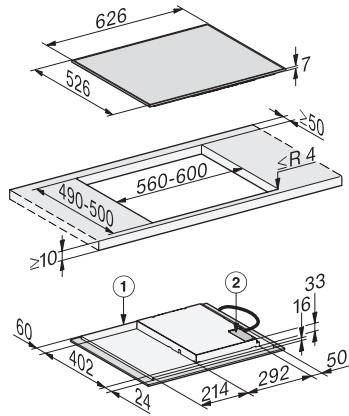

KM 7361 FR
Inductiekookplaat
met 4 losse kookzones voor een voordelige instapprijs

KM7360FR, KM7361FR surface-mounted (Installation drawing)