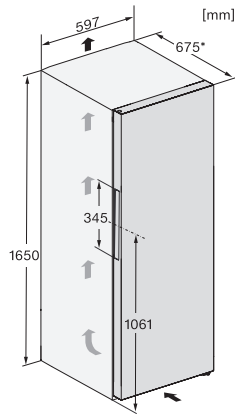

K4343FD, K4343ED, FN4342E, installation sketch (footnote*) (installation drawings)