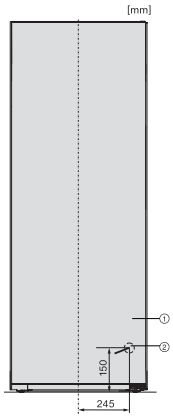

K 4343 ED
Vrijstaande koelkast
met DailyFresh, DynaCool en ComfortClean in greeploos design.

K4343FD, K4343ED, installation (footnote*) (installation drawings)