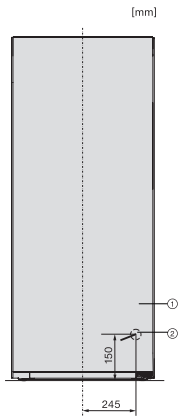

K 4323 ED
Vrijstaande koelkast
met DailyFresh, DynaCool en ComfortClean in greeploos design.

K4323FD, K4323ED, installation (footnote*) (installation drawings)