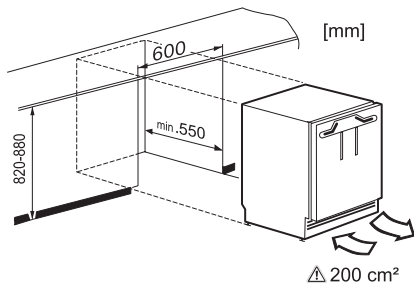

K 31252 Ui-1
Onderbouwkoelkast
met praktische uittrekbare koelwagen in compact formaat.

K31222Ui, K31222Ui-1, K31225Ui, K31252Ui,
K31252Ui-1, K31242UiF, K31242UiF-1, F31202Ui
(installation drawings)