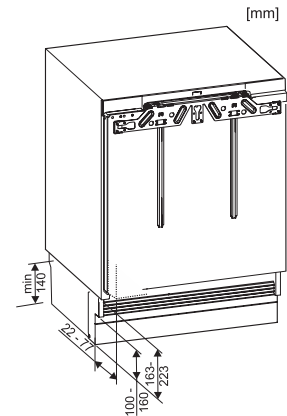

EAN: 4002516712411 / Materiaalnummer: 12364410 /
Oud Materiaalnummer: 36312522EU1

Productcategorie	
Koelkast	•
Model	
Geïntegreerd inbouwapparaat	•
Integreerbaar onderbouwmodel	•
Draairichting deur	Uittrekbare koelwagen
Design	
Verlichting koelzone	Led
Besturing	
Bediening	PicTronic
Onafhankelijke temperatuurregeling in koel- en diepvrieszone	Nee
SuperKoelen	•
Aantal temperatuurzones	1
Efficiëntie en duurzaamheid	
Energie-efficiëntieklasse (A-G)	E
Jaarlijks energieverbruik in kWh	93,00
Dagelijks energieverbruik in kWh	0,25
Veiligheid	
Vergrendelingsfunctie	•
Akoestisch deuralarm	•
Technische gegevens	
Nisbreedte in mm min.	600
Nisbreedte in mm max.	600
Nishoogte in mm min.	820
Nishoogte in mm max.	880
Nisdiepte in mm	550
Breedte in mm	597
Hoogte in mm	820
Diepte in mm	550
Gewicht in kg	40,4
Max. gewicht frontpaneel koelzone in kg	10
Klimaatklasse	SN-ST
Koelzone in liters	132
waarvan PerfectFresh-zone in l	0
4-sterren-diepvrieszone in liters	0
Totale netto-inhoud in liters	132
Bewaartijd bij storing in uren	0
Geluidsemissieklasse (A-D)	B
Geluidsemissies in dB(A) re 1 pW	35
Energieverbruik in milliampère (mA)	1200
Spanning in V	220-240
Zekering in A	10
Aantal fasen	1
Frequentie in Hz	50
Lengte van de elektriciteitskabel in m	2,2
Verlichting vervangen	Service
Meegeliverde accessoires	
Eierrek	•

K 31252 Ui-1
Onderbouwkoelkast
met praktische uittrekbare koelwagen in compact formaat.

K31222Ui, K31222Ui-1, K31225Ui, K31252Ui,
K31252Ui-1, K31242UiF, K31242UiF-1, F31202Ui
(installation drawings)

K31222Ui, K31222Ui-1, K31225Ui, K31252Ui,
K31252Ui-1, K31242UiF, K31242UiF-1, F31202Ui, side
view (installation draw)