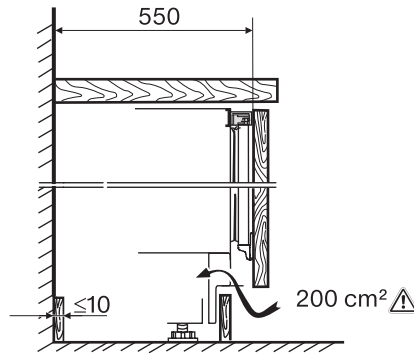

K 31252 Ui-1
Onderbouwkoelkast
met praktische uittrekbare koelwagen in compact formaat.

K31222Ui, K31222Ui-1, K31225Ui, K31252Ui,
K31252Ui-1, K31242UiF, K31242UiF-1, F31202Ui
(installation drawings)