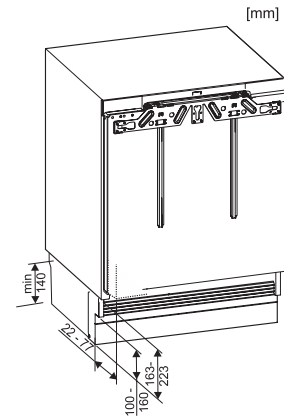

K 31222 Ui-1

Onderbouwkoelkast

met praktische indeling in compact formaat.

EAN: 4002516712374 / Materiaalnummer: 12364350 /

Oud Materiaalnummer: 3631222EU1

Aantal fasen	1
Frequentie in Hz	50
Lengte van de elektriciteitskabel in m	1,9
Verlichting vervangen	Service
<b>Meegeleverde accessoires</b>	
Eierrek	•

K 31222 Ui-1  
Onderbouwkoelkast  
met praktische indeling in compact formaat.

K31222Ui, K31222Ui-1, K31225Ui, K31252Ui,  
K31252Ui-1, K31242UiF, K31242UiF-1, F31202Ui  
(installation drawings)

K31222Ui, K31222Ui-1, K31225Ui, K31252Ui,  
K31252Ui-1, K31242UiF, K31242UiF-1, F31202Ui, side  
view (installation draw)