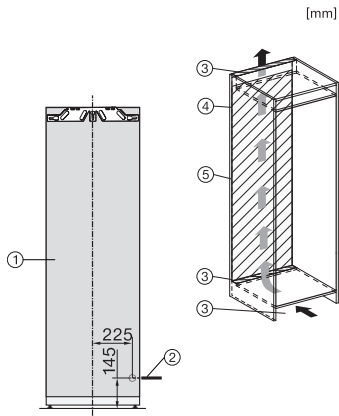

K 7743 E
Integreerbare koelkast
voor professionele opslag, dankzij PerfectFresh Pro en DynaCool.

K7733E, K7763E, K7732E, K7734F, K7764E, K7743E, K7743D, K7744E, K7773D, K7774D (footnote*) (installation drawings)