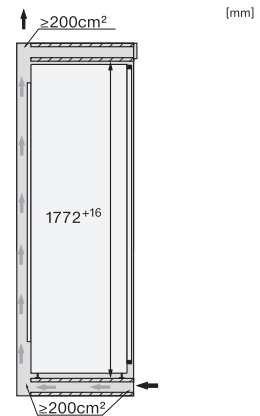

K7733E, K7763E, K7732E, K7734F, K7764E, K7743E, K7743D, K7744E, K7773D, K7774D, side view (installation drawings)