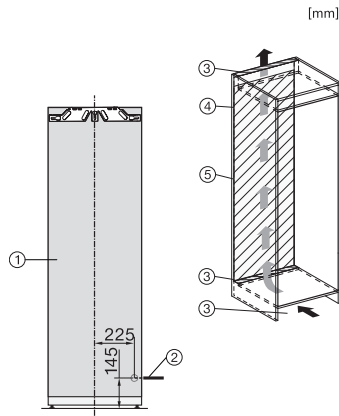

K 7732 E

Integreerbare koelkast

met DailyFresh en handige drankopslag dankzij de uittrekbare flessenhouder.

K7733E, K7763E, K7732E, K7734F, K7764E, K7743E, K7743D, K7744E, K7773D, K7774D (footnote*) (installation drawings)