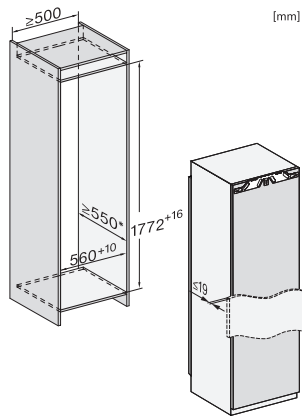

K7733E, K7763E, K7732E, K7734F, K7764E, K7743E, K7743D, K7744E, K7773D, K7774D, built-in (footnote*) (drawings)