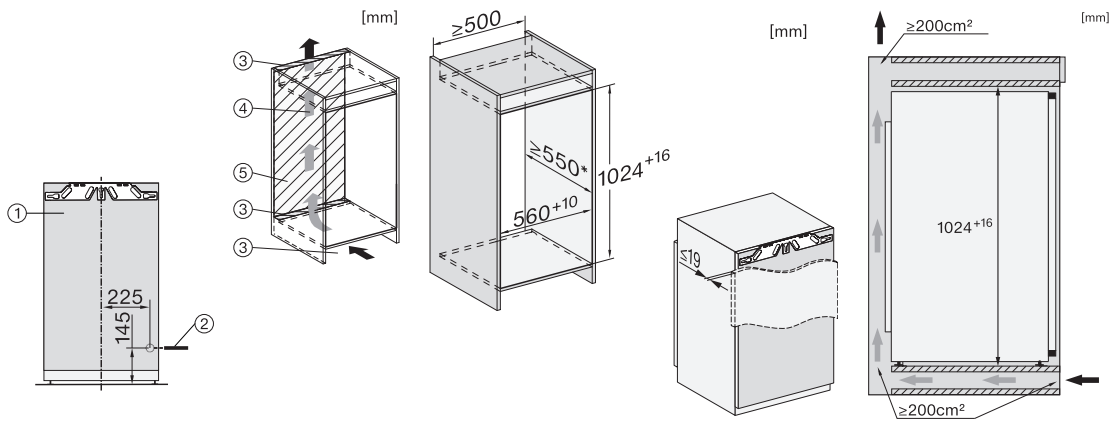

K 7233 E

Integreerbare koelkast
met DailyFresh en moderne led-verlichting voor meer comfort.

K7233E, K7234E, installation (footnote*) (installation drawings)

K7233E, K7234E, built-in (footnote*) (installation drawings)

K7233E, K7234E, side view (installation drawings)