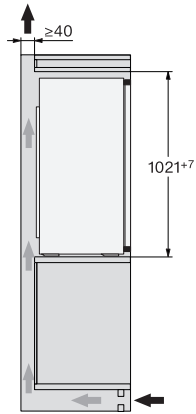

K 7216 E
Integreerbare koelkast
met 4*-vriesvak, led-verlichting en SuperKoelen voor meer comfort.

K7216E, side view (installation drawings)

[mm]