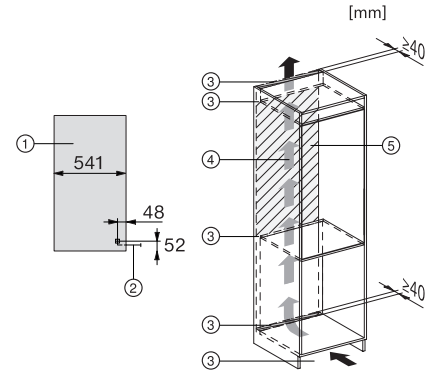

K7216E, installation (footnote*) (installation drawings)

[mm]