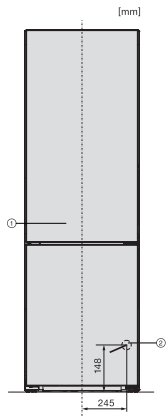

KFN 4898 AD

Vrijstaande koel-diepvriescombinatie

langdurige versheid en optimaal comfort: PerfectFresh Active en Freeze&Cool.

KFN4395DD, KFN4393FD, KFN4393DD, KFN4795DD bb, KFN4795CD bb, KFN4898CD, installation (footnote*)