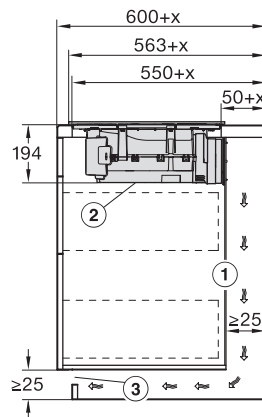

KMDA7272FR, KMDA7473FR – Side view lying on top+x,
Plug&Play – Installation drawing