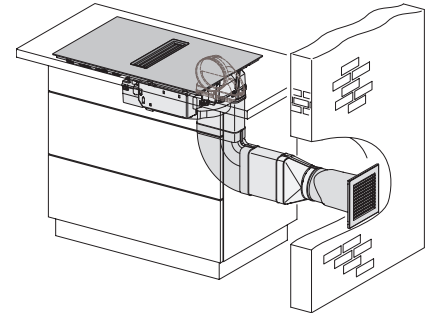

KMDA 7473 FR-A Silence Inductiekookplaten met werkbladafzuiging met Silence-motor en 2 flex-zones voor luchtafvoer

	Abluftbetrieb	Geführter Umluftbetrieb	Plug&Play-Betrieb
KMDA 7473 FR-A	✓	–	–
KMDA 7473 FR-U	–	✓	✓/✓
KMDA 7473 FL-A	✓	–	–
KMDA 7473 FL-U	–	✓	✓/✓

KMDA7272FR, KMDA7473FR – Installation drawing