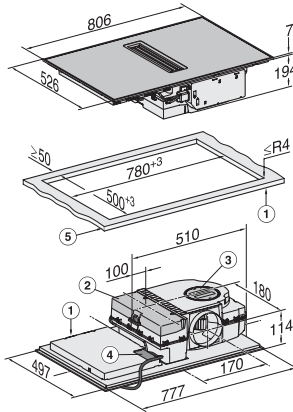

KMDA 7473 FR-A Silence Inductiekookplaten met werkbladafzuiging met Silence-motor en 2 flex-zones voor luchtafvoer

	Abluftbetrieb	Geführter Umluftbetrieb	Plug&Play-Betrieb
KMDA 7473 FR-A	✓	–	–
KMDA 7473 FR-U	–	✓	✓/✓
KMDA 7473 FL-A	✓	–	–
KMDA 7473 FL-U	–	✓	✓/✓

KMDA7272FR, KMDA7473FR – Installation drawing