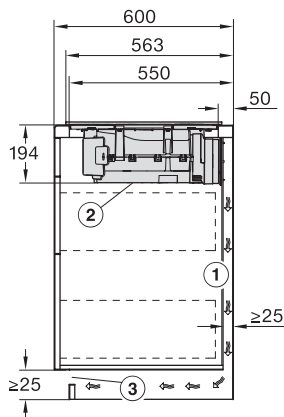

KMDA7473FL/FR – Operating options

KMDA7272FR, KMDA7473FR – Side view lying on top,
Plug&Play – Installation drawing