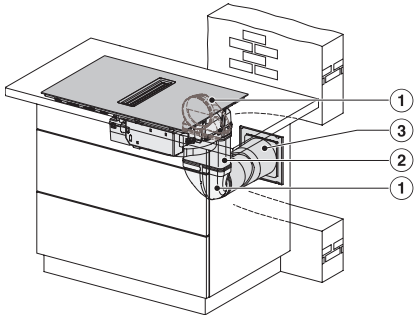

KMDA7272FR, KMDA7473FR – Side view lying on top+x,
Plug&Play – Installation drawing

KMDA7272FL/FR, KMDA7473FL/FR – Installation variant
1 Basis -drawing

KMDA7272FL/FR, KMDA7473FL/FR – Installation variant
2 Basis – drawing

KMDA7272FL/FR, KMDA7473FL/FR -Installation variant
3 Basis – drawing

KMDA7272FL/FR, KMDA7473FL/FR – Installation variant
9 Exhaust air – drawing

KMDA 7473 FR-A Silence
Inductiekookplaten met werkbladafzuiging
met Silence-motor en 2 flex-zones voor luchtafvoer