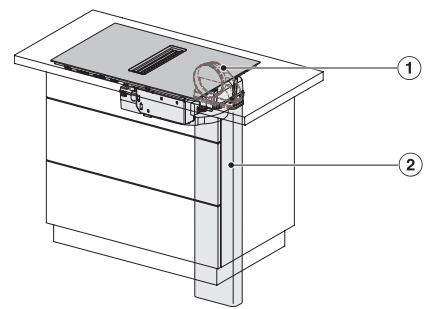

Afmetingen in mm (diepte)	520
Afmetingen van de uitsparing in mm (breedte) bij inbouw met rand	780
Afmetingen van de uitsparing in mm (diepte) bij inbouw met rand	500
Inbouwhoogte inclusief aansluitkast in mm	194
Gewicht in kg	16
Totale aansluitwaarde in kW	7,50
Spanning in V	230
Frequentie in Hz	50-60
Lengte van de elektriciteitskabel in m	1,6
Meegeleverde accessoires	
Aansluitkabel	Ja

KMDA 7272 FR-A Silence

Inductiekookplaten met werkbladafzuiging

met Silence-motor en 4 afzonderlijke kookzones voor luchtafvoer

	Abluftbetrieb	Geführter Umluftbetrieb	Plug&Play-Betrieb
KMDA 7272 FR-A	✓	–	–
KMDA 7272 FR-U	–	✓	✓/✓
KMDA 7272 FL-A	✓	–	–
KMDA 7272 FL-U	–	✓	✓/✓

KMDA7272FL/FR – Operating options

KMDA7272FR, KMDA7473FR – Installation drawing

KMDA7272FL/FR, KMDA7473FL/FR, Exhaust air
(Installation drawing)

KMDA7272FR, KMDA7473FR – Side view lying on top,
Plug&Play – Installation drawing

KMDA7272FR, KMDA7473FR – Side view lying on top+x,
Plug&Play – Installation drawing

KMDA7272FL/FR, KMDA7473FL/FR – Installation variant
1 Basis -drawing

KMDA7272FL/FR, KMDA7473FL/FR – Installation variant
2 Basis – drawing