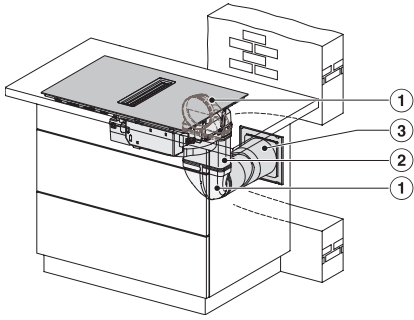

KMDA7272FR, KMDA7473FR – Side view lying on top+x,
Plug&Play – Installation drawing

KMDA7272FL/FR, KMDA7473FL/FR – Installation variant
1 Basis -drawing

KMDA7272FL/FR, KMDA7473FL/FR – Installation variant
2 Basis – drawing

KMDA7272FL/FR, KMDA7473FL/FR -Installation variant
3 Basis – drawing

KMDA7272FL/FR, KMDA7473FL/FR – Installation variant
9 Exhaust air – drawing

KMDA 7272 FR-A Silence
Inductiekookplaten met werkbladafzuiging
met Silence-motor en 4 afzonderlijke kookzones voor luchtafvoer