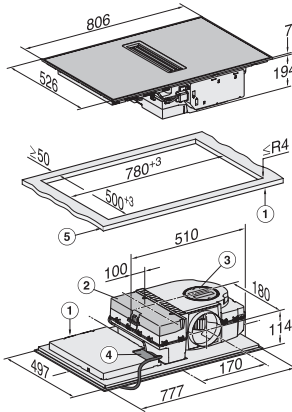

KMDA 7272 FR-A Silence

Inductiekookplaten met werkbladafzuiging

met Silence-motor en 4 afzonderlijke kookzones voor luchtafvoer

	Abluftbetrieb	Geführter Umluftbetrieb	Plug&Play-Betrieb
KMDA 7272 FR-A	✓	–	–
KMDA 7272 FR-U	–	✓	✓/✓
KMDA 7272 FL-A	✓	–	–
KMDA 7272 FL-U	–	✓	✓/✓

KMDA7272FR, KMDA7473FR – Installation drawing