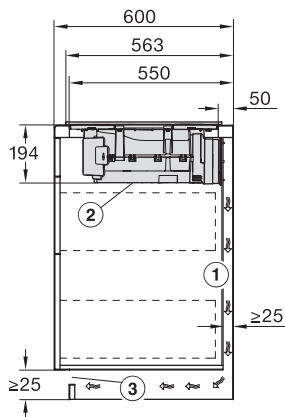

KMDA7272FL/FR – Operating options

KMDA7272FR, KMDA7473FR – Side view lying on top,
Plug&Play – Installation drawing