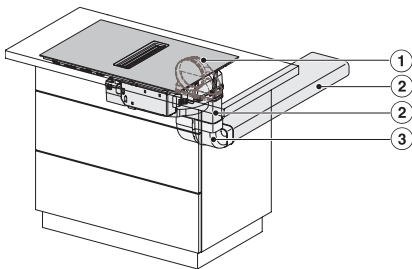

Afmetingen in mm (diepte)	520
Afmetingen van de uitsparing in mm (breedte) bij inbouw met rand	780
Afmetingen van de uitsparing in mm (diepte) bij inbouw met rand	500
Inbouwhoogte inclusief aansluitkast in mm	194
Gewicht in kg	16
Totale aansluitwaarde in kW	7,50
Spanning in V	230
Frequentie in Hz	50-60
Lengte van de elektriciteitskabel in m	1,6
Meegeleverde accessoires	
Aansluitkabel	Ja

KMDA7272FL/FR – Operating options

KMDA7272FR, KMDA7473FR – Installation drawing

KMDA7272FL/FR, KMDA7473FL/FR, Exhaust air
(Installation drawing)

KMDA7272FR, KMDA7473FR – Side view lying on top,
Plug&Play – Installation drawing

KMDA7272FR, KMDA7473FR – Side view lying on top+x,
Plug&Play – Installation drawing

KMDA7272FL/FR, KMDA7473FL/FR – Installation variant
1 Basis -drawing

KMDA7272FL/FR, KMDA7473FL/FR – Installation variant
2 Basis – drawing