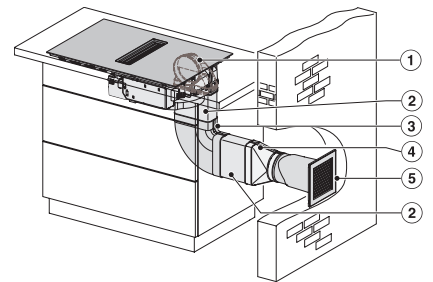

Afmetingen in mm (diepte)	520
Afmetingen van de uitsparing in mm (breedte) bij inbouw met rand	780
Afmetingen van de uitsparing in mm (diepte) bij inbouw met rand	500
Inbouwhoogte inclusief aansluitkast in mm	194
Gewicht in kg	16
Totale aansluitwaarde in kW	7,50
Spanning in V	230
Frequentie in Hz	50-60
Lengte van de elektriciteitskabel in m	1,6
Meegeleverde accessoires	
Aansluitkabel	Ja

KMDA7272FL/FR – Operating options

KMDA7272FR, KMDA7473FR – Installation drawing

KMDA7272FL/FR, KMDA7473FL/FR, Exhaust air
(Installation drawing)

KMDA7272FR, KMDA7473FR – Side view lying on top,
Plug&Play – Installation drawing

KMDA7272FR, KMDA7473FR – Side view lying on top+x,
Plug&Play – Installation drawing

KMDA7272FL/FR, KMDA7473FL/FR – Installation variant
1 Basis -drawing

KMDA7272FL/FR, KMDA7473FL/FR – Installation variant
2 Basis – drawing