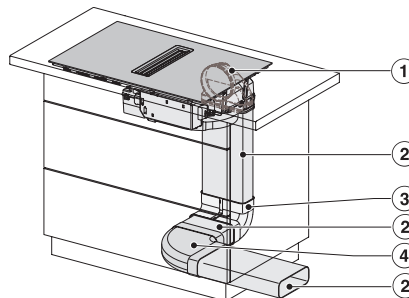

Afmetingen in mm (diepte)	520
Afmetingen van de uitsparing in mm (breedte) bij inbouw met rand	780
Afmetingen van de uitsparing in mm (diepte) bij inbouw met rand	500
Inbouwhoogte inclusief aansluitkast in mm	194
Gewicht in kg	16
Totale aansluitwaarde in kW	7,50
Spanning in V	230
Frequentie in Hz	50-60
Lengte van de elektriciteitskabel in m	1,6
Meegeleverde accessoires	
Aansluitkabel	Ja

KMDA7272FL/FR – Operating options

KMDA7272FR, KMDA7473FR – Installation drawing

KMDA7272FL/FR, KMDA7473FL/FR, Exhaust air
(Installation drawing)

KMDA7272FR, KMDA7473FR – Side view lying on top,
Plug&Play – Installation drawing

KMDA7272FR, KMDA7473FR – Side view lying on top+x,
Plug&Play – Installation drawing

KMDA7272FL/FR, KMDA7473FL/FR – Installation variant
1 Basis -drawing

KMDA7272FL/FR, KMDA7473FL/FR – Installation variant
2 Basis – drawing