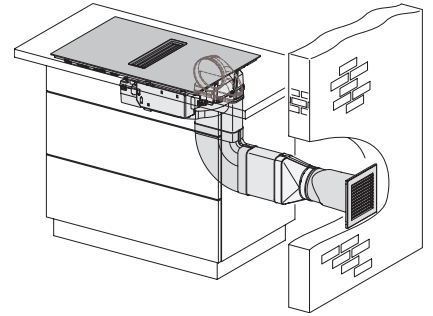

KMDA 7272 FR-A Silence

Inductiekookplaten met werkbladafzuiging

met Silence-motor en 4 afzonderlijke kookzones voor luchtafvoer

	Abluftbetrieb	Geführter Umluftbetrieb	Plug&Play-Betrieb
KMDA 7272 FR-A	✓	–	–
KMDA 7272 FR-U	–	✓	✓/✓
KMDA 7272 FL-A	✓	–	–
KMDA 7272 FL-U	–	✓	✓/✓

KMDA7272FR, KMDA7473FR – Installation drawing