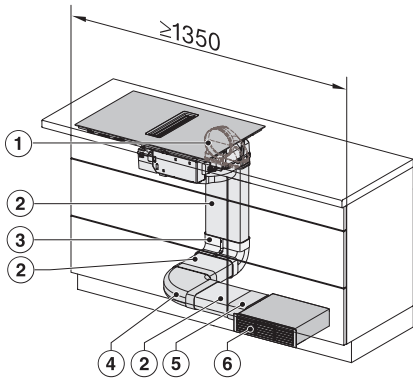

KMDA7272FL/FR, KMDA7473FL/FR – Installation variant 1 Basis -drawing

KMDA7272FL/FR, KMDA7473FL/FR – Installation variant 4 Circulating air – drawing