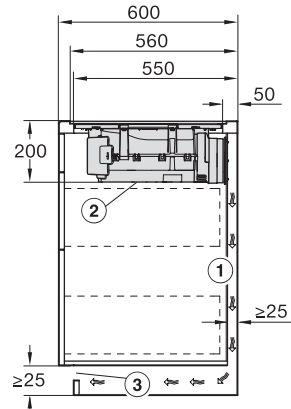

Inbouwhoogte inclusief aansluitkast in mm	200
Afmeting binnenkant van de uitsparing in mm (breedte) bij naadloos aansluitende inbouw	780
Afmeting binnenkant van de uitsparing in mm (diepte) bij naadloos aansluitende inbouw	500
Gewicht in kg	15
Afmeting buitenkant van de uitsparing in mm (breedte) bij naadloos aansluitende inbouw	804
Afmeting buitenkant van de uitsparing in mm (diepte) bij naadloos aansluitende inbouw	524
Totale aansluitwaarde in kW	7,50
Spanning in V	230
Frequentie in Hz	50-60
Lengte van de elektriciteitskabel in m	1,6
<b>Meegeleverde accessoires</b>	
Aansluitkabel	Ja
Actief koolstoffilter voor luchtcirculatie	•
Plug&Play-adapter	•

KMDA7272FL, KMDA7473FL – flush – Installation drawing

KMDA7272FL, KMDA7473FL – Installation drawing

KMDA7272FL/FR – Operating options

KMDA7272FL/FR, KMDA7473FL/FR, Air circulation (Installation drawing)

KMDA7272FL/FR, KMDA7473FL/FR, Plug&Play (Installation drawing)

KMDA7272FL, KMDA7473FL – Side view flush, Plug&Play – Installation drawing

KMDA7272FL, KMDA7473FL – Side view lying on top, Plug&Play – Installation drawing

KMDA7272FL, KMDA7473FL – Side view flush+X, Plug&Play – Installation drawing