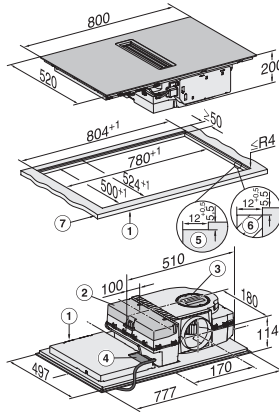

KMDA 7272 FL-U Silence

Inductiekookplaten met werkbladafzuiging met Silence-motor en 4 afzonderlijke kookzones voor luchtcirculatie

	Abluftbetrieb	Geführter Umluftbetrieb	Plug&Play-Betrieb
KMDA 7272 FR-A	✓	–	–
KMDA 7272 FR-U	–	✓	✓/✓
KMDA 7272 FL-A	✓	–	–
KMDA 7272 FL-U	–	✓	✓/✓

KMDA7272FL, KMDA7473FL – flush – Installation drawing