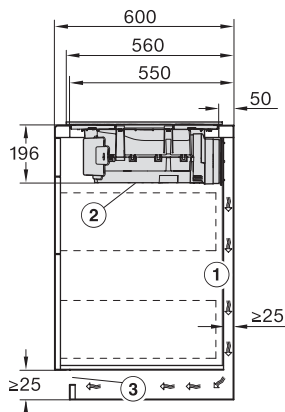

Inbouwhoogte inclusief aansluitkast in mm	200
Afmeting binnenkant van de uitsparing in mm (breedte) bij naadloos aansluitende inbouw	780
Afmeting binnenkant van de uitsparing in mm (diepte) bij naadloos aansluitende inbouw	500
Gewicht in kg	15
Afmeting buitenkant van de uitsparing in mm (breedte) bij naadloos aansluitende inbouw	804
Afmeting buitenkant van de uitsparing in mm (diepte) bij naadloos aansluitende inbouw	524
Totale aansluitwaarde in kW	7,50
Spanning in V	230
Frequentie in Hz	50-60
Lengte van de elektriciteitskabel in m	1,6
<b>Meegeleverde accessoires</b>	
Aansluitkabel	Ja
Actief koolstoffilter voor luchtcirculatie	•
Plug&Play-adapter	•

KMDA7272FL, KMDA7473FL – Side view flush, Plug&Play – Installation drawing

KMDA7272FL, KMDA7473FL – Side view lying on top, Plug&Play – Installation drawing

KMDA7272FL, KMDA7473FL – Side view flush+X, Plug&Play – Installation drawing