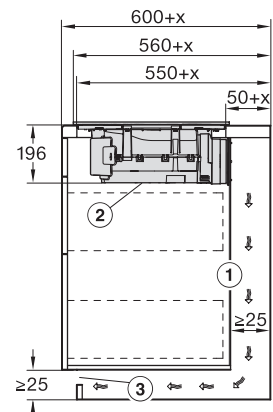

Inbouwhoogte inclusief aansluitkast in mm	200
Afmeting binnenkant van de uitsparing in mm (breedte) bij naadloos aansluitende inbouw	780
Afmeting binnenkant van de uitsparing in mm (diepte) bij naadloos aansluitende inbouw	500
Gewicht in kg	15
Afmeting buitenkant van de uitsparing in mm (breedte) bij naadloos aansluitende inbouw	804
Afmeting buitenkant van de uitsparing in mm (diepte) bij naadloos aansluitende inbouw	524
Totale aansluitwaarde in kW	7,50
Spanning in V	230
Frequentie in Hz	50-60
Lengte van de elektriciteitskabel in m	1,6
<b>Meegeleverde accessoires</b>	
Aansluitkabel	Ja
Actief koolstoffilter voor luchtcirculatie	•
Plug&Play-adapter	•

KMDA7272FL, KMDA7473FL – flush – Installation drawing

KMDA7272FL, KMDA7473FL – Installation drawing

KMDA7272FL/FR – Operating options

KMDA7272FL/FR, KMDA7473FL/FR, Air circulation (Installation drawing)

KMDA7272FL/FR, KMDA7473FL/FR, Plug&Play (Installation drawing)

KMDA7272FL, KMDA7473FL – Side view flush, Plug&Play – Installation drawing

KMDA7272FL, KMDA7473FL – Side view lying on top, Plug&Play – Installation drawing

KMDA7272FL, KMDA7473FL – Side view flush+X, Plug&Play – Installation drawing