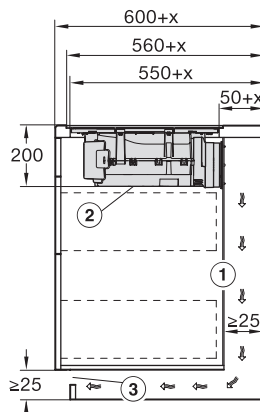

Inbouwhoogte inclusief aansluitkast in mm	200
Afmeting binnenkant van de uitsparing in mm (breedte) bij naadloos aansluitende inbouw	780
Afmeting binnenkant van de uitsparing in mm (diepte) bij naadloos aansluitende inbouw	500
Gewicht in kg	15
Afmeting buitenkant van de uitsparing in mm (breedte) bij naadloos aansluitende inbouw	804
Afmeting buitenkant van de uitsparing in mm (diepte) bij naadloos aansluitende inbouw	524
Totale aansluitwaarde in kW	7,50
Spanning in V	230
Frequentie in Hz	50-60
Lengte van de elektriciteitskabel in m	1,6
<b>Meegeleverde accessoires</b>	
Aansluitkabel	Ja
Actief koolstoffilter voor luchtcirculatie	•
Plug&Play-adapter	•

KMDA7272FL, KMDA7473FL – flush – Installation drawing

KMDA7272FL, KMDA7473FL – Installation drawing

KMDA7272FL/FR – Operating options

KMDA7272FL/FR, KMDA7473FL/FR, Air circulation (Installation drawing)

KMDA7272FL/FR, KMDA7473FL/FR, Plug&Play (Installation drawing)

KMDA7272FL, KMDA7473FL – Side view flush, Plug&Play – Installation drawing

KMDA7272FL, KMDA7473FL – Side view lying on top, Plug&Play – Installation drawing

KMDA7272FL, KMDA7473FL – Side view flush+X, Plug&Play – Installation drawing