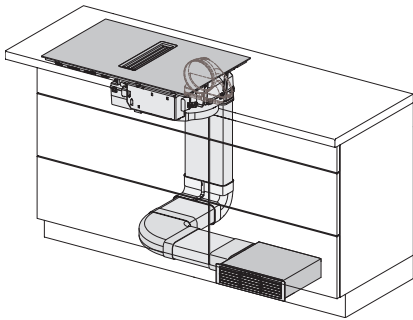

Inbouwhoogte inclusief aansluitkast in mm	200
Afmeting binnenkant van de uitsparing in mm (breedte) bij naadloos aansluitende inbouw	780
Afmeting binnenkant van de uitsparing in mm (diepte) bij naadloos aansluitende inbouw	500
Gewicht in kg	15
Afmeting buitenkant van de uitsparing in mm (breedte) bij naadloos aansluitende inbouw	804
Afmeting buitenkant van de uitsparing in mm (diepte) bij naadloos aansluitende inbouw	524
Totale aansluitwaarde in kW	7,50
Spanning in V	230
Frequentie in Hz	50-60
Lengte van de elektriciteitskabel in m	1,6
<b>Meegeleverde accessoires</b>	
Aansluitkabel	Ja
Actief koolstoffilter voor luchtcirculatie	•
Plug&Play-adapter	•

## KMDA 7272 FL-U Silence

Inductiekookplaten met werkbladafzuiging met Silence-motor en 4 afzonderlijke kookzones voor luchtcirculatie

	Abluftbetrieb	Geführter Umluftbetrieb	Plug&Play-Betrieb
KMDA 7272 FR-A	✓	–	–
KMDA 7272 FR-U	–	✓	✓/✓
KMDA 7272 FL-A	✓	–	–
KMDA 7272 FL-U	–	✓	✓/✓

KMDA7272FL, KMDA7473FL – flush – Installation drawing

KMDA7272FL, KMDA7473FL – Installation drawing

KMDA7272FL/FR – Operating options

KMDA7272FL/FR, KMDA7473FL/FR, Air circulation (Installation drawing)

KMDA7272FL/FR, KMDA7473FL/FR, Plug&Play (Installation drawing)

KMDA7272FL, KMDA7473FL – Side view flush, Plug&Play – Installation drawing

KMDA7272FL, KMDA7473FL – Side view lying on top, Plug&Play – Installation drawing

KMDA7272FL, KMDA7473FL – Side view flush+X, Plug&Play – Installation drawing