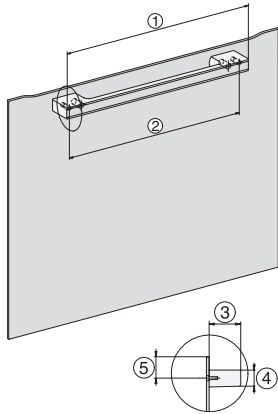

DGC 7440 HC Pro
Compacte combi-stoomoven
voor stomen, bakken, braden met connectiviteit + Hydroclean.

DG7x40, DGC7x4x, DGC7x6x, DG7635, DGM7x4x, DO7, H2860B/BP, H7240BM, H7x40BM, H7x4xB/BP, H7x6xB/BP, installation drawings