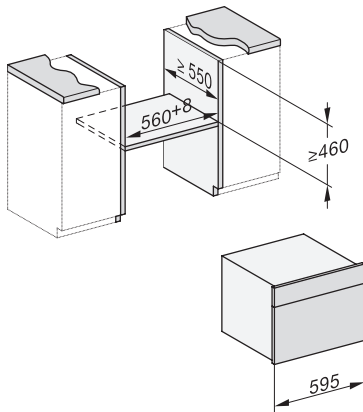

DG7x4x, DGM7x4x, DGC7x4x, DGC7x4xX, DGC7x4xHCPro, DGC7x4xHCXPro installation drawings