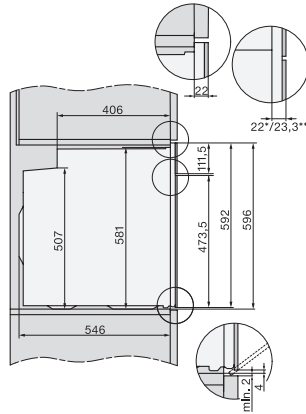

H2760B/BP, H28x0B/BP, H7x6xB/BP/BPX, DGC7351, DGC7151, installation drawings