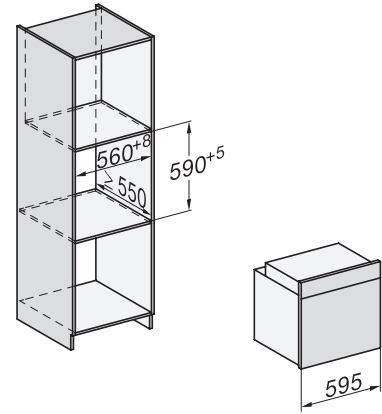

H226x-1B/BP/E/EP/I/IP, H2760B/BP, H28x0B/BP, H7x6xB/BP/BPX, installation drawings