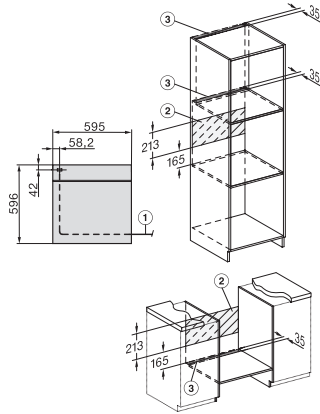

DGC 7150

Combi-stoomoven

voor stomen, bakken en braden met connectiviteit en TasteControl.

H226x-1B/BP/E/EP/I/IP, H2760B/BP, H28x0B/BP, H7x6xB/BP/BPX installation drawings