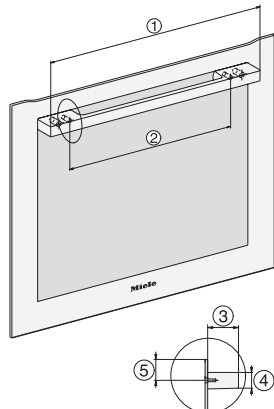

DG2740, DG7140, DGM7340, H2760B/BP, H7140BM, H7x64B/BP, H7x60B/BP installation drawings