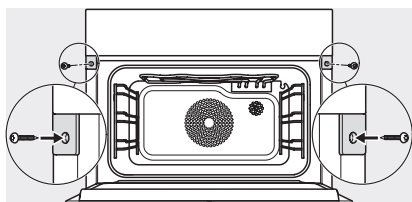

Bereiden onafhankelijk van de hoeveelheid	•
Stomen op 3 niveaus tegelijkertijd	•
Automatisch menu koken	•
Stoomreductie voor einde bereidingstijd	•
Dagtijdweergave	•
Datumweergave	•
Kookwekker	•
Programmering begin bereidingstijd	•
Programmering einde bereidingstijd	•
Programmering bereidingstijd	•
Weergave werkelijke temperatuur	•
Weergave ingestelde temperatuur	•
Geluidssignaal bij het bereiken van de ingestelde temperatuur	•
Voorgeprogrammeerde temperatuur	•
Eigen programma's	•
Sabbatprogramma	•
Individuele instellingen	•
<b>Efficiëntie en duurzaamheid</b>	
Energie-efficiëntieklasse (A+++–D)	A+
<b>Onderhoudscomfort</b>	
Roestvrijstaal/CleanSteel-oppervlak	•
Roestvrijstalen ovenruimte met lijnstructuur	•
Neerklapbaar grillelement	•
Externe stoomopwekker	•
HydroClean	•
Onderhoudsprogramma's	•
Onderhoudsprogramma Inweken	•
Onderhoudsprogramma Spoelen	•
Droogprogramma ovenruimte	•
Snelsluiting voor geleiderails	•
Uitneembare geleiderails	•
Ontkalken	•
CleanGlass-deur	•
<b>Stoomtechn./watertoevoer</b>	
DualSteam	•
Stoomopwekker vermogen in kW	3,30
DirectWater plus	•
Afvoerfilter	•
<b>Veiligheid</b>	
Koelsysteem met koel front	•
Automatische uitschakeling	•
Ingebruiknamebeveiliging	•
Wasemkoeling	•
Toetsvergrendeling	•
<b>Technische gegevens</b>	
Inhoud van de oven in l	47
Aantal niveaus	3
Genummerde niveaus	•
Draairichting deur	Onder
Ovenverlichting	BrilliantLight

ESW7x20, DGC7x4xHCPro, DGC7x4xHCXPro installation drawings

ESW7x10, DGC7x4xHCPro, DGC7x4xHCXPro, installation drawings

built-in DG DGM DGC XL build-under, installation drawing

DGC7x4x built-in tall cabinet, installation drawing

DGC7x4x Schwenkbereich der Blende, installation drawings

screw joint DGC XL, installation drawing

DGC7x6x X with and without handle side view, installation drawings