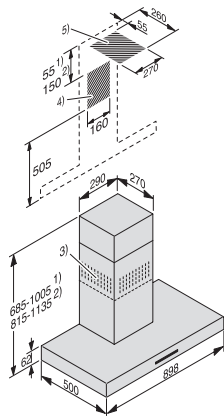

PUR 98 W

Wandschouwafzuigkap

met EasySwitch-tiptoetsen voor gemakkelijke bediening en led-verlichting

PUR92W Living, PUR98W, DA419-6, DA419-7 (Installation drawing)