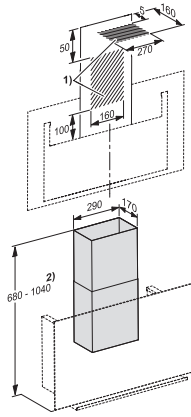

DKF 29-R Kohlefilter

DA 9091 W Screen

Wandschouwafzuigkap

met verticaal glazen front en bijzonder vlak design voor meer ruimte.

DA9091W, DA9092W (Installation drawings)

DADC9000 (Installation drawings)