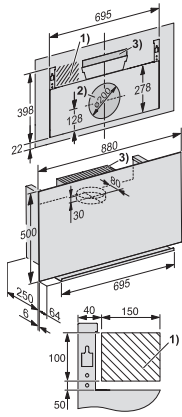

DA 9091 W Screen

Wandschouwafzuigkap

met verticaal glazen front en bijzonder vlak design voor meer ruimte.

DA9091W, DA9092W (Installation drawings)