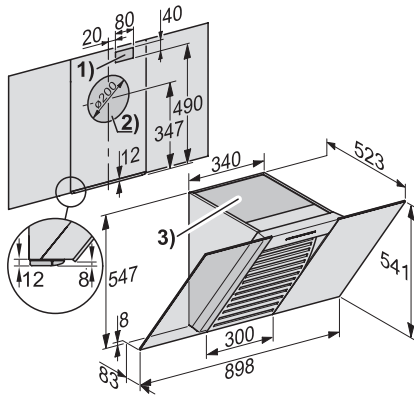

DA 6096 W Wing

Wandschouwafzuigkap

met energiebesparende led-verlichting en comfortabele tiptoetsen.

DA 6096 W – White and Black Wing (Installatin drawing)