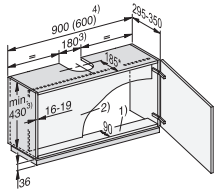

DAS 2920
Vlakschermafzuigkap
met EasySwitch-besturing voor comfortabele bediening

DAS2920, DAS2920EXTA, DAS4920, Installation drawings