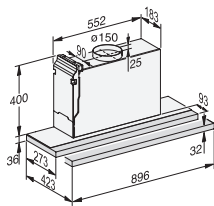

DAS 2920
Vlakschermafzuigkap
met EasySwitch-besturing voor comfortabele bediening

DAS2920, DAS2920EXTA, DAS4920, Installation drawings