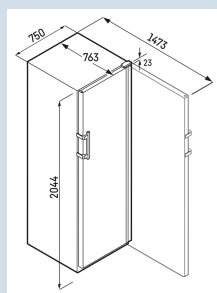

WSbli 7731
GrandCru Selection

Advies verkoopprijs € 2799

Elegant van binnen en buiten

Deze elegante zwarte wijnbewaarkast is, met een temperatuurbereik van +5°C tot +20°C, geschikt voor alle wijnen. De temperatuur en de luchtvochtigheid (tussen 50% en 80%), zijn via het Touch & Swipe display óf met de app in te stellen. De op de in hoogte verstelbare beukenhouten draagplateaus geplaatste wijnen zijn dankzij de LED plafondverlichting goed zichtbaar. Het optisch én akoestisch temperatuuralarm, het FreshAir filter en de trillingsarme ophanging van de compressor zorgen ervoor dat uw wijn in alle rust kan rijpen.

Rode en witte wijn op ideale drinktemperatuur.

Instelbare temperatuurzone

Regelbare luchtvochtigheid

Inschakelbare ventilator

Perfekte luchtkwaliteit

FreshAir koolfilter

Eenvoudig op de plaats te zetten

Transportwieltjes achter

Hoorbare waarschuwing bij storing.

Optisch en akoestisch temperatuuralarm

Met links- of rechtsdraaiende deur.

Wisselbare deurscharniering

Geschikt voor al uw wijnen.

Temperatuurbereik +5°C tot +20°C

In alle rust bewaren.

Trillingsvrije ophanging compressoren

Optimaal benutten van de ruimte.

Beukenhouten draagplateaus

Voorkom ongewenste toegang

Slot

Ook geschikt voor minder vlakke vloeren.

Stelpoten

Behuizing / Kleur deur
Materiaal behuizing
Materiaal deur/deksel
Capaciteit 0,75 l bordeaux fles *
Volume totaal
Energieklasse
Energieverbruik per jaar
Energieverbruik per 24 uur
Energiekosten per jaar
Energie efficiëntie index
Geluidsniveau
Geluidsniveau klasse
Klimaatklasse

Zwart / Zwart
Staal
Staal
324
628 l
E
102 kWh
0,3
€ 41,-
85
38 dB(A)
C
SN-T

* 0,75 l bordeaux fles Norm NF H 35-124 (H;300,5 mm ø 76,1 mm)