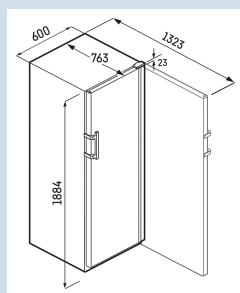

Zwart / Zwart  
Staal  
Staal  
229  
433 l  
Energieklasse  
96 kWh  
0,3  
€ 38,-  
90  
38 dB(A)  
C  
SN-T

\* 0,75 l bordeaux fles Norm NF H 35-124 (H;300,5 mm ø 76,1 mm)

**Afmetingen**

Hoogte	188,4 cm
Breedte	59,7 cm
Diepte	76,3 cm
Plaatsbaar tegen muur	Ja
Interieurhoogte	167 cm
Interieurbreedte	49,2 cm
Interieurdiepte	57,3 cm
Netto gewicht / Bruto gewicht	70 kg / 77 kg
Hoogte verpakking	1942 mm
Breedte verpakking	615 mm
Diepte verpakking	850 mm