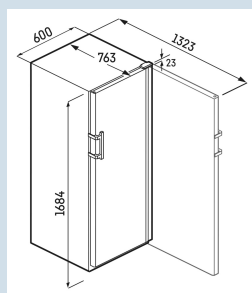

Zwart / Zwart  
Staal  
Isolatieglas  
196  
385 l  
E  
113 kWh  
0,3  
€ 45,-  
110  
38 dB(A)  
C  
SN-ST

\* 0,75 l bordeaux fles Norm NF H 35-124 (H;300,5 mm ø 76,1 mm)

**Afmetingen**

|                               |               |
|-------------------------------|---------------|
| Hoogte                        | 168,4 cm      |
| Breedte                       | 59,7 cm       |
| Diepte                        | 76,3 cm       |
| Plaatsbaar tegen muur         | Ja            |
| Interieurhoogte               | 147 cm        |
| Interieurbreedte              | 49,2 cm       |
| Interieurdiepte               | 58,7 cm       |
| Netto gewicht / Bruto gewicht | 84 kg / 89 kg |
| Hoogte verpakking             | 1742 mm       |
| Breedte verpakking            | 615 mm        |
| Diepte verpakking             | 850 mm        |