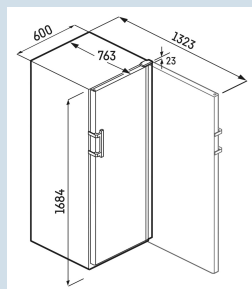

* 0,75 l bordeaux fles Norm NF H 35-124 (H;300,5 mm ø 76,1 mm)

WSbl 5001
GrandCru

Advies verkoopprijs € 1999

Afmetingen

Hoogte	168,4 cm
Breedte	59,7 cm
Diepte	76,3 cm
Plaatsbaar tegen muur	Ja
Interieurhoogte	147 cm
Interieurbreedte	49,2 cm
Interieurdiepte	57,3 cm
Netto gewicht / Bruto gewicht	65 kg / 71 kg
Hoogte verpakking	1742 mm
Breedte verpakking	615 mm
Diepte verpakking	850 mm