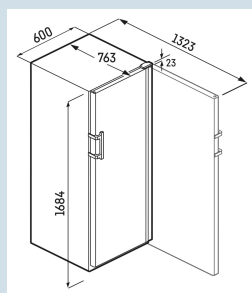

Zwart / Zwart  
Staal  
Isolatieglas  
196  
385 l  
E  
111 kWh  
0,3  
€ 44,-  
108  
38 dB(A)  
C  
SN-ST

\* 0,75 l bordeaux fles Norm NF H 35-124 (H;300,5 mm ø 76,1 mm)

**Afmetingen**

Hoogte	168,4 cm
Breedte	59,7 cm
Diepte	76,3 cm
Plaatsbaar tegen muur	Ja
Interieurhoogte	147 cm
Interieurbreedte	49,2 cm
Interieurdiepte	58,7 cm
Netto gewicht / Bruto gewicht	84 kg / 90 kg
Hoogte verpakking	1742 mm
Breedte verpakking	615 mm
Diepte verpakking	850 mm