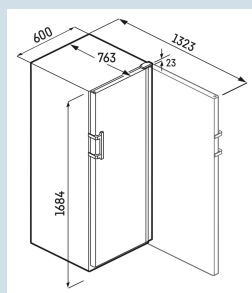

Zwart / Zwart
Staal
Isolatieglas
196
385 l
E
113 kWh
0,3
€ 45,-
110
38 dB(A)
C
SN-ST

* 0,75 l bordeaux fles Norm NF H 35-124 (H;300,5 mm ø 76,1 mm)

**Afmetingen**

Hoogte	168,4 cm
Breedte	59,7 cm
Diepte	76,3 cm
Plaatsbaar tegen muur	Ja
Interieurhoogte	147 cm
Interieurbreedte	49,2 cm
Interieurdiepte	58,7 cm
Netto gewicht / Bruto gewicht	84 kg / 89 kg
Hoogte verpakking	1742 mm
Breedte verpakking	615 mm
Diepte verpakking	850 mm