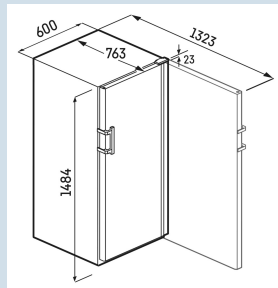

WPbl 4601
GrandCru

Advies verkoopprijs € 1899

De wijn mag gezien worden

Deze elegante zwarte wijnbewaarkast is, met een temperatuurbereik van +5°C tot +20°C, geschikt voor alle wijnen. De temperatuur en de luchtvochtigheid (hoog of laag), is via het Touch & Swipe display in te stellen. De op de in hoogte verstelbare beukenhouten draagplateaus geplaatste wijnen zijn dankzij de LED plafondverlichting goed zichtbaar. Ook wanneer de deur met triple veiligheidsglas gesloten is. Het temperatuuralarm, het FreshAir filter en de trillingsarme ophanging van de compressor zorgen ervoor dat uw wijn in alle rust kan rijpen. SmartDeviceBox is optioneel.

Rode en witte wijn op ideale drinktemperatuur.

Instelbare temperatuurzone

Regelbare luchtvochtigheid

Inschakelbare ventilator

Perfecte luchtkwaliteit

FreshAir koolfilter

Eenvoudig op de plaats te zetten

Transportwieltjes achter

Ook geschikt voor minder vlakke vloeren.

Stelpoten

Geschikt voor al uw wijnen.

Temperatuurbereik +5°C tot +20°C

In alle rust bewaren.

Trillingsvrije ophanging compressoren

Optimaal benutten van de ruimte.

Beukenhouten draagplateaus

Hoorbare waarschuwing bij storing.

Optisch en akoestisch temperatuuralarm

Met links- of rechtsdraaiende deur.

Wisselbare deurscharniering

Behuizing / Kleur deur
Materiaal behuizing
Materiaal deur/deksel
Capaciteit 0,75 l bordeaux fles *
Volume totaal
Energieklasse
Energieverbruik per jaar
Energieverbruik per 24 uur
Energiekosten per jaar
Energie efficiëntie index
Geluidsniveau
Geluidsniveau klasse
Klimaatklasse

Zwart / Zwart
Staal
Staal
166
322 l
E
84 kWh
0,2
€ 34,-
85
38 dB(A)
C
SN-ST

* 0,75 l bordeaux fles Norm NF H 35-124 (H;300,5 mm ø 76,1 mm)