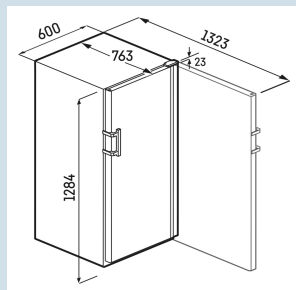

WPbI 4201
GrandCru

Advies verkoopprijs € 1699

De wijn mag gezien worden

Deze elegante zwarte wijnbewaarkast is, met een temperatuurbereik van +5°C tot +20°C, geschikt voor alle wijnen. De temperatuur en de luchtvochtigheid (hoog of laag), is via het Touch & Swipe display in te stellen. De op de in hoogte verstelbare beukenhouten draagplateaus geplaatste wijnen zijn dankzij de LED plafondverlichting goed zichtbaar. Ook wanneer de deur met triple veiligheidsglas gesloten is. Het temperatuuralarm, het FreshAir filter en de trillingsarme ophanging van de compressor zorgen ervoor dat uw wijn in alle rust kan rijpen. SmartDeviceBox is optioneel.

Rode en witte wijn op ideale drinktemperatuur.

Instelbare temperatuurzone

Regelbare luchtvochtigheid

Inschakelbare ventilator

In alle rust bewaren.

Trillingsvrije ophanging compressoren

Optimaal benutten van de ruimte.

Beukenhouten draagplateaus

Hoorbare waarschuwing bij storing.

Optisch en akoestisch temperatuuralarm

Met links- of rechtsdraaiende deur.

Wisselbare deurscharniering

Geschikt voor al uw wijnen.

Temperatuurbereik +5°C tot +20°C

Perfect overzicht

Isolatieglasdeur

Perfekte luchtkwaliteit

FreshAir koolfilter

Eenvoudig op de plaats te zetten

Transportwielletjes achter

Ook geschikt voor minder vlakke vloeren.

Stelpoten

Behuizing / Kleur deur
Materiaal behuizing
Materiaal deur/deksel
Capaciteit 0,75 l bordeaux fles *
Volume totaal
Energieklasse
Energieverbruik per jaar
Energieverbruik per 24 uur
Energiekosten per jaar
Energie efficiëntie index
Geluidsniveau
Geluidsniveau klasse
Klimaatklasse

Zwart / Zwart
Staal
Isolatieglas
141
272 l
E
95 kWh
0,3
€ 38,-
100
38 dB(A)
C
SN-ST

* 0,75 l bordeaux fles Norm NF H 35-124 (H;300,5 mm ø 76,1 mm)