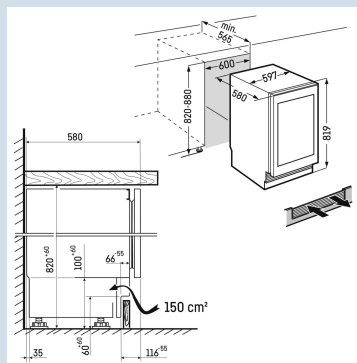

Wisselbare deurscharniering

EPREL nummer	2116817
Nismaat	82 - 88 cm
Deurmontage systeem	deur-op-deursysteem
TipOpen	Ja
Behuizing / Kleur deur	Antraciet / GlassBlack
Materiaal deur/deksel	Isolatieglas
Bruto inhoud totaal	125 l
Netto inhoud wijndeel	95 l
Capaciteit 0,75 l bordeaux fles *	32
Volume totaal	95 l
Volume koelgedeelte	95 l
Energieklasse	
Energieverbruik per jaar	83 kWh

* 0,75 l bordeaux fles Norm NF H 35-124 (H;300,5 mm ø 76,1 mm)

Afmetingen

Hoogte	81,9 cm
Breedte	59,7 cm
Diepte	57,9 cm
Inbouwhoogte	82-88 cm
Inbouwbreedte	60 cm
Inbouwdiepte minimaal	56,5 cm
Netto gewicht / Bruto gewicht	52 kg / 55 kg
Hoogte verpakking	890 mm
Breedte verpakking	640 mm
Diepte verpakking	710 mm