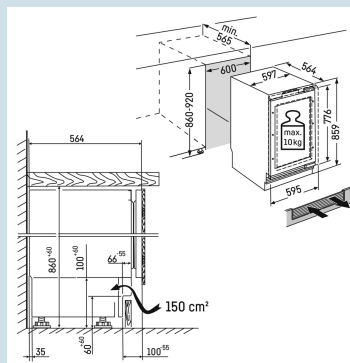

EPREL nummer	2120994
Nismaat	86 - 92 cm
Deurmontage systeem	deur-op-deursysteem
Behuizing / Kleur deur	Antraciet / Antraciet
Materiaal deur/deksel	Isolatieglas
Bruto inhoud totaal	131 l
Netto inhoud wijndeel	101 l
Capaciteit 0,75 l bordeaux fles *	38
Volume totaal	101 l
Volume koelgedeelte	101 l
Energieklasse	F
Energieverbruik per jaar	105 kWh
Energieverbruik per 24 uur	0,3

* 0,75 l bordeaux fles Norm NF H 35-124 (H;300,5 mm ø 76,1 mm)

Afmetingen

Hoogte	85,9 cm
Breedte	59,7 cm
Diepte	56,4 cm
Inbouwhoogte	86-92 cm
Inbouwbreedte	60 cm
Inbouwdiepte minimaal	56,5 cm
Max. Meubelgewicht koeldeel	10 kg
Netto gewicht / Bruto gewicht	46 kg / 49 kg
Hoogte verpakking	930 mm
Breedte verpakking	640 mm
Diepte verpakking	710 mm