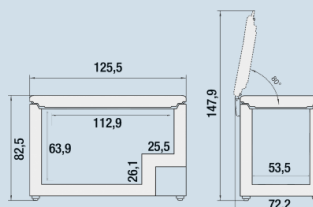

Wit / Wit
Staal
Staal
353 l
353 l
E
249 kWh
0,7
€ 100,-
100
32 dB(A)
B
SN-T

CFe 2080
Pure

Advies verkoopprijs € 999

Afmetingen

Hoogte	82,5 cm
Breedte	125,5 cm
Diepte	70,2 cm
Hoogte met open deksel	1479
Diepte met open deksel	702
Netto gewicht / Bruto gewicht	56,9 kg / 62 kg
Hoogte verpakking	849 mm
Breedte verpakking	1263 mm
Diepte verpakking	720 mm