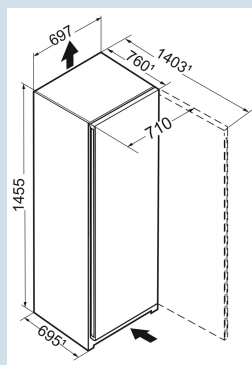

Wit / Wit
Staal
Staal
260 l
260 l
A C
155 kWh
0,4
€ 62,-
64
36 dB(A)
C
SN-T

FNc 6625
Plus

Advies verkoopprijs € 1299

Afmetingen

Hoogte	145,5 cm
Breedte	69,7 cm
Diepte	76 cm
InteriorFit	Ja
Plaatsbaar tegen muur	Ja
Netto gewicht / Bruto gewicht	49,7 kg / 53,5 kg
Hoogte verpakking	1527 mm
Breedte verpakking	715 mm
Diepte verpakking	829 mm