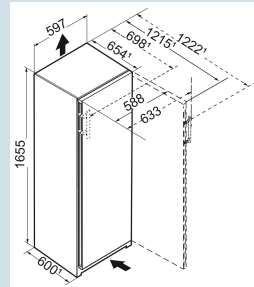

FNb 5056
Prime

Advies verkoopprijs € 1699

BluRoX: 's werelds zuinigste vriezer

Deze superzuinige NoFrost vrieskast met Touch & Swipe kleurendisplay hoeft u nooit te ontdoien. De LED verlichting biedt ook in het donker optimaal zicht op de producten in de lade. De bovenste lade is kantelbaar voor een eenvoudige toegang. Met de Statusindicator ziet u in een oogopslag of het apparaat goed functioneert. De SpaceBox biedt plaats aan grote verpakkingen en met EasyTwist-Ice maakt u in een handomdraai 60 ijsblokjes. Dankzij FrostProtect geschikt voor plaatsing in een onverwarmde ruimte van -15 °C.

Nooit meer ontdoien.
NoFrost

Soepel uittrekbare en zelfsluitende vrieslade
Geïntegreerde lade geleider

Altijd zicht op een goede werking.
Statusindicator

Genoeg ruimte voor de hoogste ijstaart.
VarioSpace

Geschikt voor ijskoude ruimtes (> -15°C).
FrostProtect

Alle functie eenvoudig in te stellen
Touch & Swipe kleurendisplay

Optimaal zicht ook in het donker.
LED verlichting vriesdeel

Langere bewaartijd bij stroomuitval.
Koude accu's

Behuizing / Kleur deur
Materiaal behuizing
Materiaal deur/deksel
Volume totaal
Volume vriesgedeelte
Energieklasse
Energieverbruik per jaar
Energieverbruik per 24 uur
Energiekosten per jaar
Energie efficiëntie index
Geluidsniveau
Geluidsniveau klasse
Klimaatklasse

Wit / Wit
Staal
Staal
238 l
238 l
A++
120 kWh
0,3
€ 48,-
51
31 dB(A)
B
SN-T