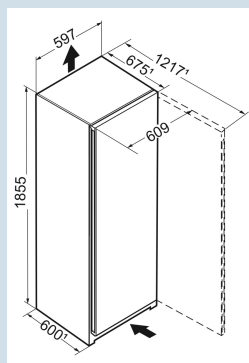

Zacht aanraken is voldoende.

Tiptoets bediening

Behuizing / Kleur deur
Materiaal behuizing
Materiaal deur/deksel
Volume totaal
Volume vriesgedeelte
Energieklasse
Energieverbruik per jaar
Energieverbruik per 24 uur
Energiekosten per jaar
Energie efficiëntie index
Geluidsniveau
Geluidsniveau klasse
Klimaatklasse

Staalgrijs / SteelFinish
Staal
SteelFinish
277 l
278 l
 D
199 kWh
0,5
€ 80,-
80
36 dB(A)
C
SN-T