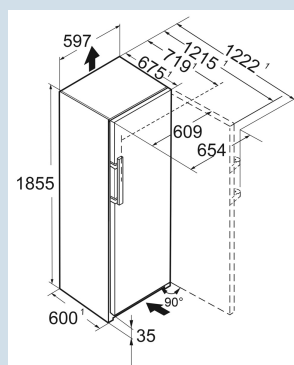

Genoeg ruimte voor de hoogste ijstaart.

VarioSpace

Behuizing / Kleur deur
Materiaal behuizing
Materiaal deur/deksel
Volume totaal
Volume vriesgedeelte
Energieklasse
Energieverbruik per jaar
Energieverbruik per 24 uur
Energiekosten per jaar
Energie efficiëntie index
Geluidsniveau
Geluidsniveau klasse
Klimaatklasse

Edelstaal / Edelstaal
Edelstaal met SmartSteel
Edelstaal
277 l
278 l
D
199 kWh
0,5
€ 80,-
80
34 dB(A)
B
SN-T