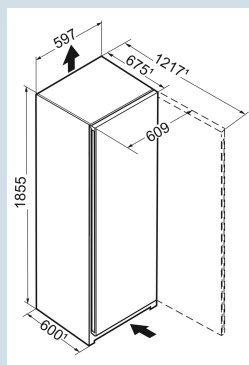

Zacht aanraken is voldoende.

Tiptoets bediening

Behuizing / Kleur deur
Materiaal behuizing
Materiaal deur/deksel
Volume totaal
Volume vriesgedeelte
Energieklasse
Energieverbruik per jaar
Energieverbruik per 24 uur
Energiekosten per jaar
Energie efficiëntie index
Geluidsniveau
Geluidsniveau klasse
Klimaatklasse

Staalgrijs / Edellaal
Staal
Edellaal
277 l
278 l

199 kWh
0,5
€ 80,-
80
36 dB(A)
C
SN-T