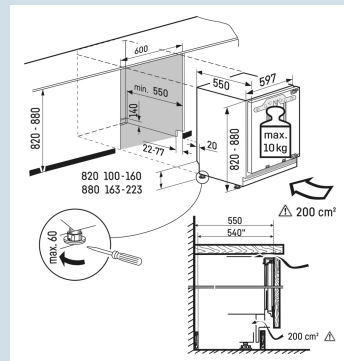

SUIGN 1554
Premium

Advies verkoopprijs € 1399

Afmetingen

Hoogte	82 cm
Breedte	59,7 cm
Diepte	55 cm
Inbouwhoogte	82-88 cm
Inbouwbreedte	60 cm
Inbouwdiepte minimaal	55,0 cm
Max. Meubelgewicht vriesdeel	10 kg
Netto gewicht / Bruto gewicht	38,6 kg / 41,2 kg
Hoogte verpakking	883 mm
Breedte verpakking	615 mm
Diepte verpakking	617 mm