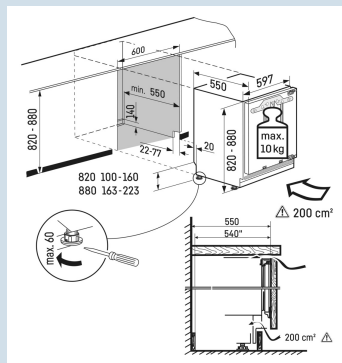

Onbeperkt combineren.

2 zijdige wandverwarming

Nismaat	82 - 88 cm
Deurmontage systeem	deur-op-deursysteem
Materiaal deur/deksel	Staal
Volume totaal	95 l
Volume vriesgedeelte	95 l
Energieklasse	D
Energieverbruik per jaar	141 kWh
Energieverbruik per 24 uur	0,4
Energiekosten per jaar	€ 56,-
Energie efficiëntie index	80
Geluidsniveau	35 dB(A)
Geluidsniveau klasse	B
Klimaatklasse	SN,N,ST