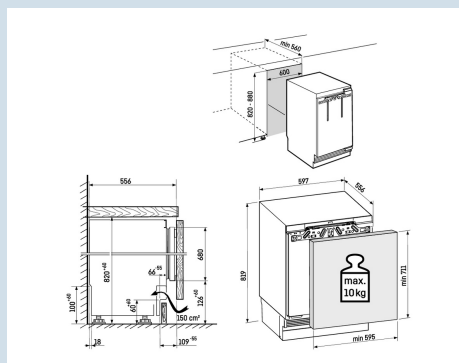

Diepvriestkast

SUFNpc 365i
Prime

No Frost

Super Silent

Side by Side

Soft System

Super Frost

Vario Space

Advies verkoopprijs € 1849

Moeiteloos toegankelijk, uitzonderlijk gekoeld

Of het nu gaat om efficiënte opslag in compacte ruimtes of het verbeteren van ergonomie: deze uittrekbare onderbouw vriezer biedt ontwerpers slimme, ruimtebesparende oplossingen. Dankzij NoFrost hoeft u nooit meer te ontdooien en blijft de vriezer altijd optimaal presteren. Het Touch & Swipe kleurendisplay geeft u directe toegang tot alle functies, terwijl VarioSpace eenvoudig extra opbergruimte creëert wanneer dat nodig is. Het geïntegreerde soft?close systeem sluit de lade zacht en geruisloos. Slim ontworpen, praktisch in gebruik

Nooit meer ontdooien.

NoFrost

Zacht sluiten garantie.

SoftSystem

Genoeg ruimte voor de hoogste ijstaart.

VarioSpace

Deur kan nooit ongemerkt open blijven.

Akoestisch deuralarm

Hoorbare waarschuwing bij storing.

Optisch en akoestisch temperatuuralarm

Onbeperkt combineren.

2 zijdige wandverwarming

EPREL nummer	2396477
Nismaat	82 - 88 cm
Deurmontage systeem	Uittrekwagen
Materiaal deur/deksel	Staal
Volume totaal	75 l
Volume vriesgedeelte	75 l
Energieklasse	
Energieverbruik per jaar	120 kWh
Energieverbruik per 24 uur	0,3
Energiekosten per jaar	€ 36,-
Energie efficiëntie index	64
Geluidsniveau	32 dB(A)
Geluidsniveau klasse	B