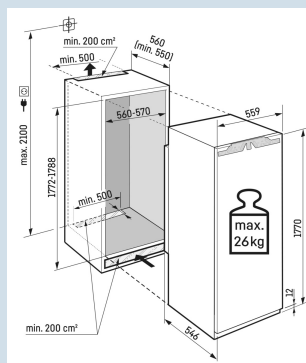

Onbeperkt combineren.

2 zijdige wandverwarming

Nismaat	178 cm
Deurmontage systeem	deur-op-deursysteem
Materiaal deur/deksel	Staal
Volume totaal	213 l
Volume vriesgedeelte	213 l
Energieklasse	
Energieverbruik per jaar	237 kWh
Energieverbruik per 24 uur	0,6
Energiekosten per jaar	€ 95,-
Energie efficiëntie index	100
Geluidsniveau	33 dB(A)
Geluidsniveau klasse	B
Klimaatklasse	SN-T