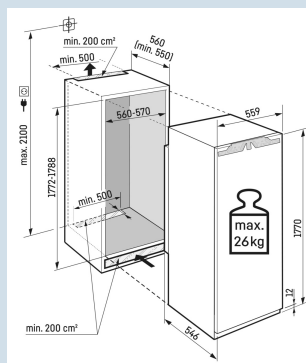

Deur wordt vanaf 30° dichtgetrokken

Deur-op-deur montage

Nismaat
Deurmontage systeem
Materiaal deur/deksel
Volume totaal
Volume vriesgedeelte
Energieklasse
Energieverbruik per jaar
Energieverbruik per 24 uur
Energiekosten per jaar
Energie efficiëntie index
Geluidsniveau
Geluidsniveau klasse
Klimaatklasse

178 cm
deur-op-deursysteem
Staal
213 l
213 l
E
237 kWh
0,6
€ 95,-
100
33 dB(A)
B
SN-T