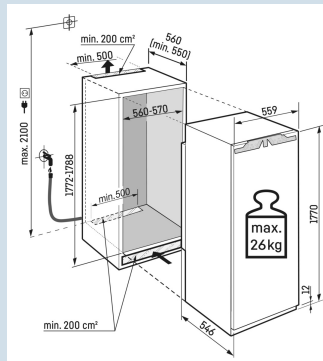

Deur wordt vanaf 30° dichtgetrokken

Deur-op-deur montage

Nismaat	178 cm
Deurmontage systeem	deur-op-deursysteem
Materiaal deur/deksel	Staal
Volume totaal	213 l
Volume vriesgedeelte	213 l
Energieklasse	
Energieverbruik per jaar	190 kWh
Energieverbruik per 24 uur	0,5
Energiekosten per jaar	€ 76,-
Energie efficiëntie index	80
Geluidsniveau	33 dB(A)
Geluidsniveau klasse	B
Klimaatklasse	SN-T

Afmetingen

Hoogte	177 cm
Breedte	55,9 cm
Diepte	54,6 cm
Inbouwhoogte	177,2-178,8 cm
Inbouwbreedte	56-57 cm
Inbouwdiepte minimaal	55,0 cm
Max. Meubelgewicht vriesdeel	26 kg
Netto gewicht / Bruto gewicht	34,2 kg / 36,4 kg
Hoogte verpakking	1829 mm
Breedte verpakking	572 mm
Diepte verpakking	622 mm