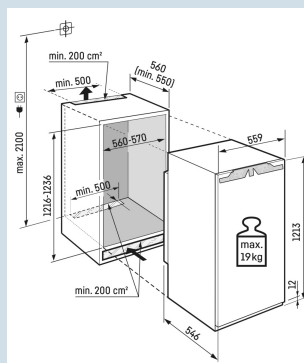

Nismaat	122 cm
Deurmontage systeem	deur-op-deursysteem
Materiaal deur/deksel	Staal
Volume totaal	129 l
Volume vriesgedeelte	129 l
Energieklasse	D
Energieverbruik per jaar	165 kWh
Energieverbruik per 24 uur	0,5
Energiekosten per jaar	€ 66,-
Energie efficiëntie index	80
Geluidsniveau	34 dB(A)
Geluidsniveau klasse	B
Klimaatklasse	SN-T

SIFNdi 4155
Prime

Advies verkoopprijs € 1699

Afmetingen

Hoogte	121,3 cm
Breedte	55,9 cm
Diepte	54,6 cm
Inbouwhoogte	121,6-122,6 cm
Inbouwbreedte	56-57 cm
Inbouwdiepte minimaal	55,0 cm
Max. Meubelgewicht vriesdeel	19 kg
Netto gewicht / Bruto gewicht	34,2 kg / 36,4 kg
Hoogte verpakking	1277 mm
Breedte verpakking	572 mm
Diepte verpakking	622 mm