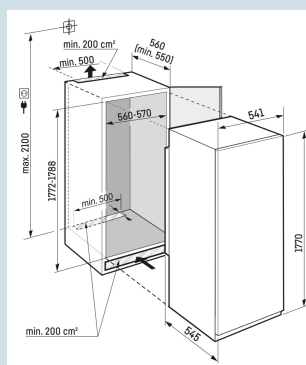

Diepvriestkast

SIFNSe 5128
Plus

No Frost

Super Silent

Smart Device ready

Side by Side

VarioSpace

Frost Control

Super Frost

Advies verkoopprijs € 1599

Nooit meer ontdooien

Deze vriestkast hoeft u nooit te ontdooien. De temperatuur is via het monochroom display met Touch-bediening instelbaar en toont naast de actuele temperatuur ook alarmmeldingen. VarioSpace voor extra hoge opbergruimte is standaard en de SoftSystem deursluiting zorgt dat de deur altijd zacht sluit. Door de warmewand is deze vriezer zonder condensproblemen naast een inbouw koeler of wijnkast te plaatsen.

Nooit meer ontdooien.

NoFrost

Genoeg ruimte voor de hoogste ijstaart.

VarioSpace

Onbeperkt combineren.

2 zijdige wandverwarming

Kwaliteitscontrole na stroomstoring.

FrostControl

Geschikt voor dikkere meubelpanelen

Sleepdeur montage

Nismaat
Deurmontage systeem
Materiaal deur/deksel
Volume totaal
Volume vriesgedeelte
Energieklasse
Energieverbruik per jaar
Energieverbruik per 24 uur
Energiekosten per jaar
Energie efficiëntie index
Geluidsniveau
Geluidsniveau klasse
Klimaatklasse

178 cm
sleepdeur
Staal
213 l
213 l
E
237 kWh
0,6
€ 95,-
100
33 dB(A)
B
SN-T