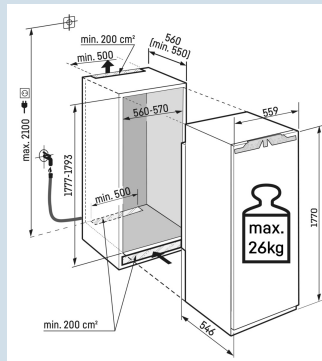

Deur wordt vanaf 30° dichtgetrokken

Deur-op-deur montage

Nismaat
Deurmontage systeem
Materiaal deur/deksel
Volume totaal
Volume vriesgedeelte
Energieklasse
Energieverbruik per jaar
Energieverbruik per 24 uur
Energiekosten per jaar
Energie efficiëntie index
Geluidsniveau
Geluidsniveau klasse
Klimaatklasse

178 cm
deur-op-deursysteem
Staal
213 l
213 l
D
190 kWh
0,5
€ 76,-
80
33 dB(A)
B
SN-T