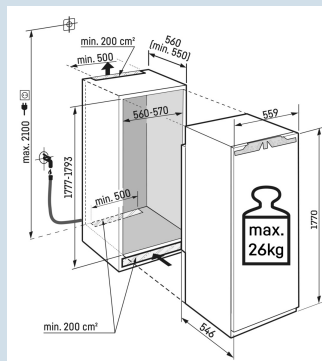

Deur wordt vanaf 30° dichtgetrokken

Deur-op-deur montage

Nismaat
Deurmontage systeem
Materiaal deur/deksel
Volume totaal
Volume vriesgedeelte
Energieklasse
Energieverbruik per jaar
Energieverbruik per 24 uur
Energiekosten per jaar
Energie efficiëntie index
Geluidsniveau
Geluidsniveau klasse
Klimaatklasse

178 cm
deur-op-deursysteem
Staal
213 l
213 l
D
190 kWh
0,5
€ 76,-
80
33 dB(A)
B
SN-T

SIFNAd 5188/617

Peak

Advies verkoopprijs € 3499

Afmetingen

Hoogte	177 cm
Breedte	55,9 cm
Diepte	54,6 cm
Inbouwhoogte	177,2-178,8 cm
Inbouwbreedte	56-57 cm
Inbouwdiepte minimaal	55,0 cm
Max. Meubelgewicht vriesdeel	26 kg
Netto gewicht / Bruto gewicht	34,2 kg / 36,4 kg
Hoogte verpakking	1829 mm
Breedte verpakking	572 mm
Diepte verpakking	622 mm