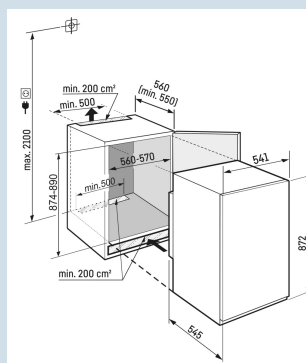

### Geschikt voor dikkere meubelpanelen

Sleepdeur montage

Nismaat	88 cm
Deurmontage systeem	sleepdeur
Materiaal deur/deksel	Staal
Volume totaal	101 l
Volume vriesgedeelte	101 l
Energieklasse	<b>F</b> <b>D</b>
Energieverbruik per jaar	143 kWh
Energieverbruik per 24 uur	0,4
Energiekosten per jaar	€ 57,-
Energie efficiëntie index	80
Geluidsniveau	33 dB(A)
Geluidsniveau klasse	B
Klimaatklasse	SN-ST

Advies verkoopprijs € 899

**Afmetingen**

Hoogte	87,2 cm
Breedte	54,1 cm
Diepte	54,5 cm
Inbouwhoogte	87,4-89 cm
Inbouwbreedte	56-57 cm
Inbouwdiepte minimaal	55,0 cm
Max. Meubelgewicht vriesdeel	-
Netto gewicht / Bruto gewicht	31,6 kg / 33,3 kg
Hoogte verpakking	931 mm
Breedte verpakking	555 mm
Diepte verpakking	622 mm