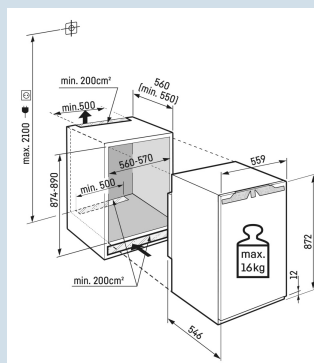

### Deur wordt vanaf 30° dichtgetrokken

Deur-op-deur montage

Nismaat	88 cm
Deurmontage systeem	deur-op-deursysteem
Materiaal deur/deksel	Staal
Volume totaal	87 l
Volume vriesgedeelte	87 l
Energieklasse	<b>D</b>
Energieverbruik per jaar	153 kWh
Energieverbruik per 24 uur	0,4
Energiekosten per jaar	€ 61,-
Energie efficiëntie index	80
Geluidsniveau	34 dB(A)
Geluidsniveau klasse	B
Klimaatklasse	SN-T

Advies verkoopprijs € 1099

**Afmetingen**

Hoogte	87,2 cm
Breedte	55,9 cm
Diepte	54,6 cm
Inbouwhoogte	87,4-89 cm
Inbouwbreedte	56-57 cm
Inbouwdiepte minimaal	55,0 cm
Max. Meubelgewicht vriesdeel	16 kg
Netto gewicht / Bruto gewicht	36,7 kg / 38,3 kg
Hoogte verpakking	931 mm
Breedte verpakking	572 mm
Diepte verpakking	622 mm