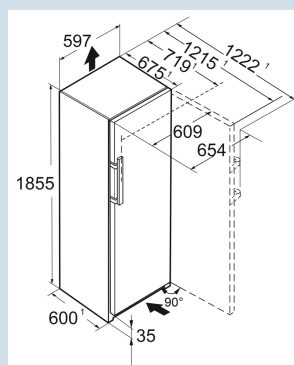

Genoeg ruimte voor de hoogste ijstaart.

VarioSpace

Behuizing / Kleur deur
Materiaal behuizing
Materiaal deur/deksel
Volume totaal
Volume vriesgedeelte
Energieklasse
Energieverbruik per jaar
Energieverbruik per 24 uur
Energiekosten per jaar
Energie efficiëntie index
Geluidsniveau
Geluidsniveau klasse
Klimaatklasse

BlackSteel / BlackSteel
BlackSteel
BlackSteel
277 l
278 l
D
199 kWh
0,5
€ 80,-
80
34 dB(A)
B
SN-T