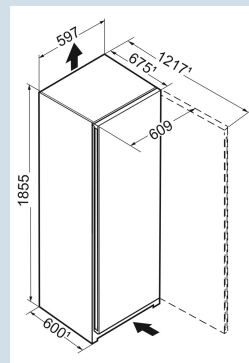

Kastmodel vrieskast

FNd 5237
Plus

BLU
Performance

No Frost

Smart Device ready

Vario Space

Super Frost

Frost Protect

Advies verkoopprijs € 1149

Slimmer vriezen

Deze NoFrost vrieskast hoeft u nooit te ontdooien en dankzij EasyOpen is de deur moeiteloos achter elkaar te openen en te sluiten. De SpaceBox biedt plaats aan extra grote verpakkingen en het invriesplateau is perfect voor het invriezen van vruchten en kruiden. Dankzij FrostProtect geschikt voor plaatsing in een onverwarmde ruimte vanaf -15°C .

Nooit meer ontdooien.

NoFrost

Soepel uittrekbare en zelfsluitende vrieslade

Geïntegreerde lade geleider

Genoeg ruimte voor de hoogste ijstaart.

VarioSpace

Geschikt voor ijskoude ruimtes ($> -15^{\circ}\text{C}$).

FrostProtect

Zacht aanraken is voldoende.

Tiptoets bediening

EPREL nummer	1772700
Behuizing / Kleur deur	Wit / Wit
Materiaal behuizing	Staal
Materiaal deur/deksel	Staal
Volume totaal	277 l
Volume vriesgedeelte	278 l
Energieklasse	
Energieverbruik per jaar	199 kWh
Energieverbruik per 24 uur	0,5
Energiekosten per jaar	€ 60,-
Energie efficiëntie index	80
Geluidsniveau	36 dB(A)
Geluidsniveau klasse	C